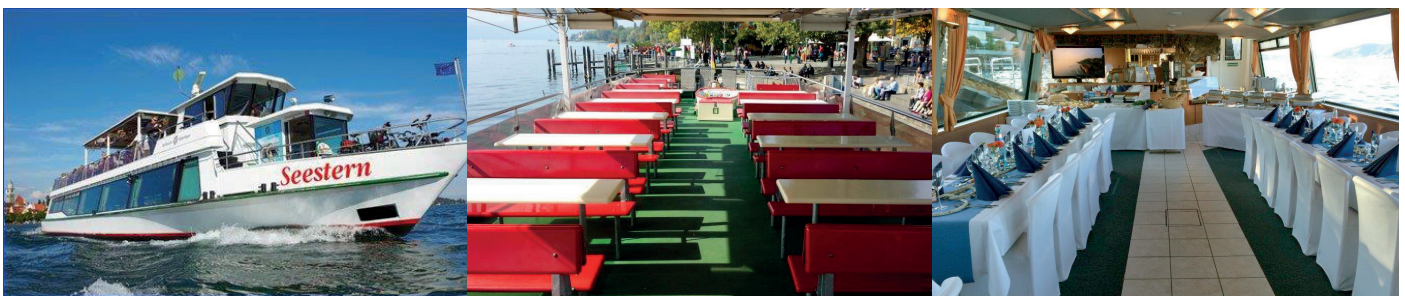

Ob Hochzeit oder Firmenevent ...

Wir bereichern Ihre Veranstaltung mit einer einzigartigen Schifffahrt!

Der **MS SEESTERN**

Ausstattung:

- kann für 80 Personen ganzjährig gechartert werden, Sommer bis max.200 Pers.
- hat ein Sonnendeck mit Sonnendach sowie ein klimatisiertes Salondeck
- bietet im Salon eine stuhlbare Fläche von 55 m² und Restaurant-Atmosphäre
- verfügt über große Panoramaglasscheiben für einen hervorragenden Ausblick
- zeichnet sich durch eine geschmackvolle Einrichtung und Dekoration aus
- verfügt über eine schön ausgestattete und großzügig geschnittene Getränketheke
- hat eine gute technische Ausstattung (Mikrofon, TV [via Satellit], DVD- & CD-Player)
- Besonderheit: Der Salon ist klimatisiert-Baujahr: 1998 Lux-Werft

Technische Details:

Baujahr: 1998 Lux-Werft

Länge: 27,50 Meter

Breite: 5,85 Meter

Tiefgang: 1,20 Meter

Hauptmaschine: MAN 6 Zylinder 500 PS

Aggregat: MAN 6 Zylinder 60 KvA

Höchstgeschwindigkeit: 28 km/h